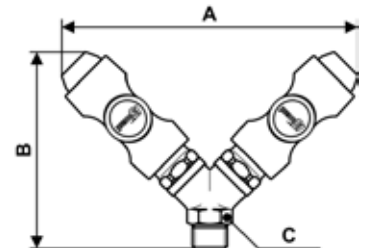

PREVOS1 SAFETY QUICK COUPLINGS - BSI 06

Male thread twin coupler

Profile : BRITISH

Min / Max operating pressure 2 / 12 bar	Flow rate at 6 bar 750 l/min	ID passage 6 mm	Min. / Max temperature -15 / 70 °C
---------------------------------------------------	----------------------------------------	---------------------------	----------------------------------------------

Part number	Male thread	Dim. A (mm)	Dim. B (mm)	Dim. C (mm)
BSI 068151	R1/4	137	89	20
BSI 068152	R3/8	142	93	23
BSI 068153	R1/2	153	106	26